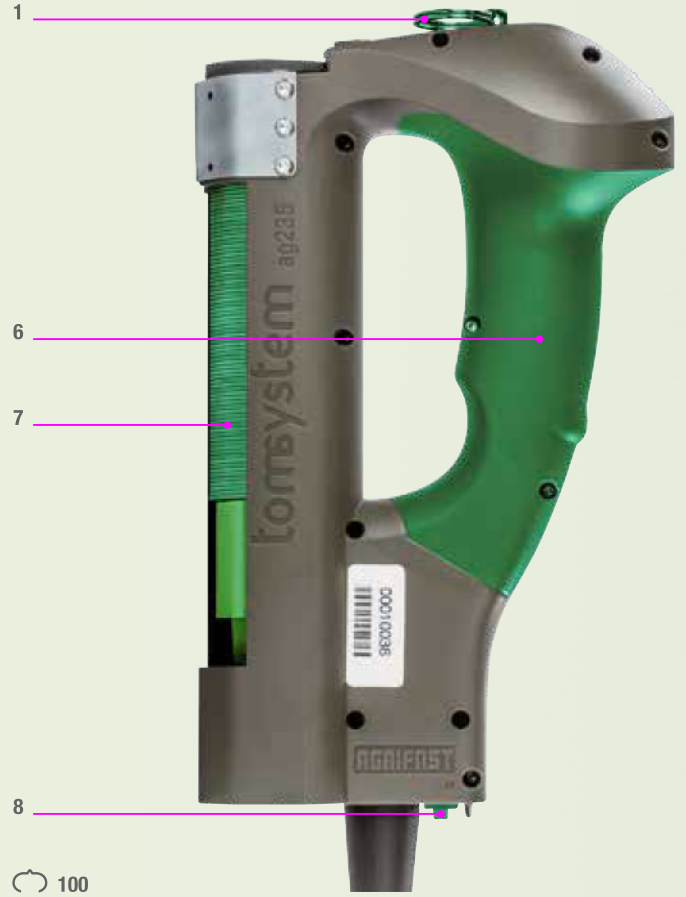

790 gr - 1,700 lb

NUEVA Y MEJORADA
TOMSYSTEM v2 ag235

ATADORA ELÉCTRICA

1. Argolla de fijación
2. Protección de las uñas
3. Protección de las grapas
4. Gatillo con 5 niveles para regular el cierre de la grapa
5. Diseño ergonómico
6. Carcasa de PC/ABS Engineering Resin ligera (790 gr) y resistente
7. Capacidad de 100 grapas
8. Interruptor encendido / apagado

BATERÍA

Li-ion 3,6 V - 2,7 Ah - 97,2 Wh
Autonomía de 2 jornadas
4 horas de carga
Indicador LED de nivel de carga
Garantía FELCO

NEW & IMPROVED
ag235 TOMSYSTEM v2

ELECTRIC TIE TOOL

1. Attachment point
2. Jaws protection
3. Staple protection
4. Trigger with adjustment of closing staple (5)
5. Ergonomic design
6. Light (1,700 lb) and resistant PC/ABS Engineering Resin housing
7. 100 staples capacity loader
8. ON / OFF main switch

BATTERY

Li-ion 3.6 V - 2.7 Ah - 97.2 Wh
Autonomy of 2 working days
Charging time: 4 hours
LED indicator of battery level
FELCO warranty

100

NIEUWE EN VERBETERDE
TOMSYSTEM v2 ag235

ELEKTRISCHE BINDMACHINE

1. Bevestigingspunt
2. Bescherming klauw
3. Bescherming nietje
4. Drukschakelaar met afstelling kramhechting (5)
5. Ergonomisch ontwerp
6. Behuizing van PC/ABS technisch hars licht (790 gr) en bestendig
7. Oplader voor 100 nietjes
8. Aan/uit-schakelaar