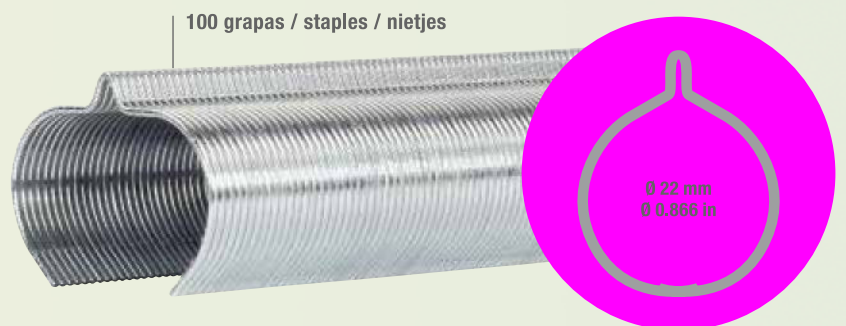

V46 NIETJE
Gegalvaniseerd staal