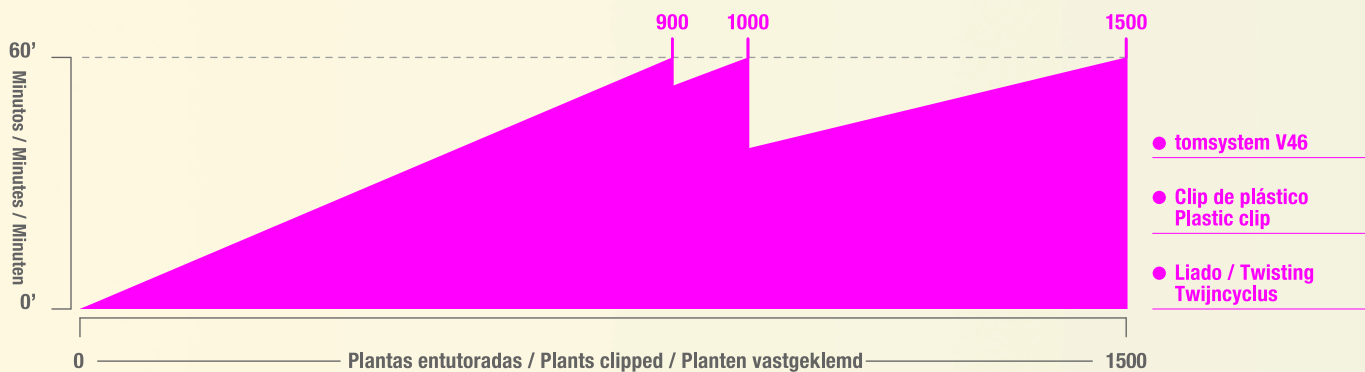

COMPARATIVA
Velocidad de atado

COMPARATIVE
Tying speed

VERGELIJKENDE
Snelheid van trekstang

DISTRIBUIDOR AUTORIZADO

AgroSense®
soluciones con sentido

tomsystem

FAST
FROM SPAIN

Blvd. Jesús Kumate 2855 Local #48
Plaza del Agricultor. C.P. 80145

Culiacán · Sinaloa · México

(011 52) 667 712 6907

+52 1 667 138 0927

ventas@agrosense.com.mx

www.tomsystem.com.mx

TÜVRheinland
CERTIFIED
ISO 9001

www.agrosensemexico.com