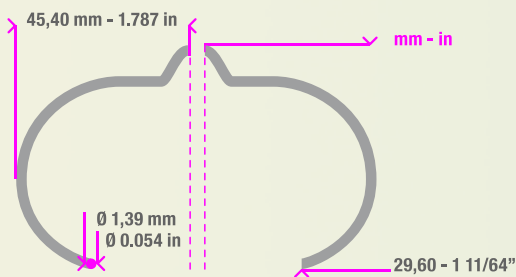

V46 STAPLE
Galvanized steel

GRAPA V46
Acero galvanizado